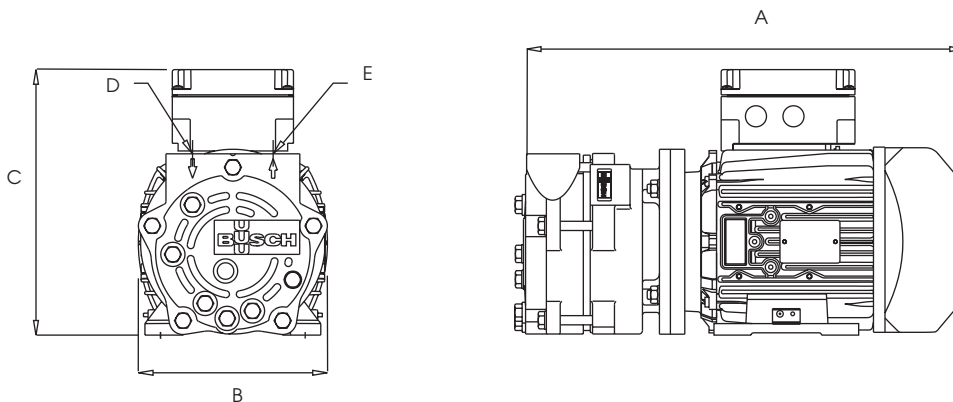

STANDARD SPECIFICATIONS

Model LC	0030	0060	0080	0110	0150	0220	0280	0400
Nominal pumping speed (ACFM)	20.6	38.3	54.1	74.7	100	153	200	271
Ultimate end pressure (Torr)	25	25	25	25	25	25	25	25
Ultimate vacuum ("Hg)	29	29	29	29	29	29	29	29
Motor size (kW)	1.1	2.2	3.0	4.6	6.2	8.2	13.2	18
Motor rotational speed (RPM)	3470	3470	1710	1700	1725	1740	1765	1765
Maximum sound level (dBA)	80	80	81	81	82	82	84	84
Approx. weight (lbs)	44	59	124	139	157	254	474	465

DOLPHIN LIQUID RING VACUUM PUMP

MODELS LC 0030 - 0400

DIMENSIONAL DATA

Models LC 0030 to LC 0060

Model LC 0030 shown

Models LC 0080 to LC 0400

Model LC 0080 shown

Model LC	0030	0060	0080	0110	0150	0220	0280	0400
A Length (inches)	15 3/8	16 3/16	19 15/16	20 5/16	22 7/16	27 1/8	31 13/16	32 5/16
B Width	6 7/16	6 11/16	13	13	13	14 3/8	16 3/4	16 3/4
C Height	9 1/16	9 7/16	13 3/16	13 3/16	13 11/16	15	18 1/2	18 1/2
D Inlet *	G 1	G 1	DIN 40	DIN 40	DIN 40	DIN 50	DIN 65	DIN 65
E. Outlet *	G 1	G 1	DIN 40	DIN 40	DIN 40	DIN 50	DIN 65	DIN 65