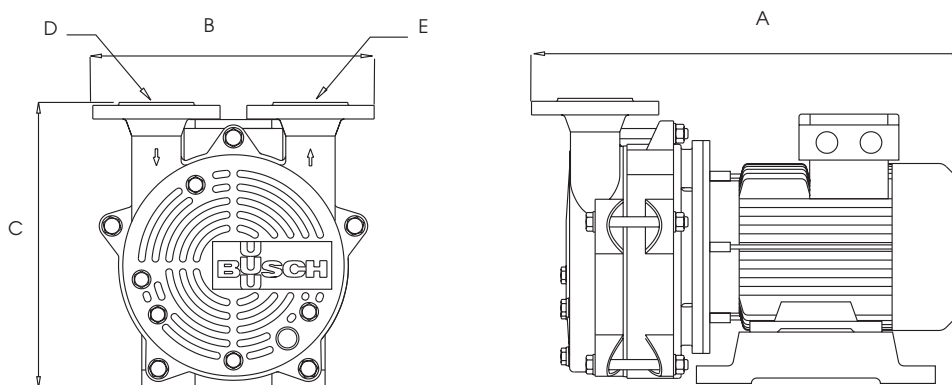

DOLPHIN LIQUID RING VACUUM PUMP

MODELS LC 0030 - 0400

DIMENSIONAL DATA

Models LC 0030 to LC 0060

Model LC 0030 shown

Models LC 0080 to LC 0400

Model LC 0080 shown

Model LC	0030	0060	0080	0110	0150	0220	0280	0400
A Length (inches)	15 3/8	16 3/16	19 15/16	20 5/16	22 7/16	27 1/8	31 13/16	32 5/16
B Width	6 7/16	6 11/16	13	13	13	14 3/8	16 3/4	16 3/4
C Height	9 1/16	9 7/16	13 3/16	13 3/16	13 11/16	15	18 1/2	18 1/2
D Inlet *	G 1	G 1	DIN 40	DIN 40	DIN 40	DIN 50	DIN 65	DIN 65
E. Outlet *	G 1	G 1	DIN 40	DIN 40	DIN 40	DIN 50	DIN 65	DIN 65